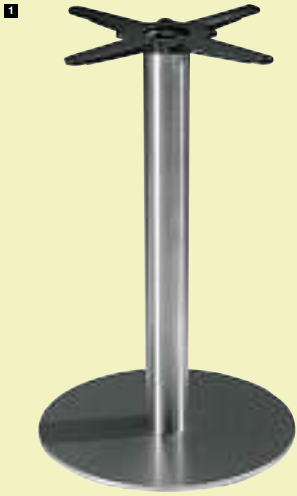

Plètement pour table de bar, tube d'acier zingué, niveleurs, avec plateau de fixation, résistant aux intempéries

Für Platten bis/pour plateaux jusqu'à Ø 80 cm

6 RETRO

B.30.GV R

Tischgestell Retro Design, Stahlrohr verzinkt, Nivelliergleiter, mit Klappmechanismus, wetterfest

Plètement Retro Design, tube d'acier zingué, niveleurs, avec mécanisme pour rabattre le plateau, résistant aux intempéries

Für Platten bis/pour plateaux jusqu'à 80 x 140 cm

7 RETRO

B.20.GV R 4

Tischgestell 4-Stern Retro Design, Stahlrohr verzinkt, Nivelliergleiter, ohne Klappmechanismus, wetterfest

Plètement 4 branches Retro Design, tube d'acier zingué, niveleurs, sans mécanisme pour rabattre le plateau, résistant aux intempéries

Für Platten bis/pour plateaux jusqu'à Ø 80 cm, 80 x 80 cm

1 B.10.GV

Tischgestell, Stahlrohr verzinkt, Nivelliergleiter, mit Klappmechanismus, wetterfest

Plètement, tube d'acier zingué, niveleurs, mécanisme pour rabattre le plateau, résistant aux intempéries

Für Platten bis/pour plateaux jusqu'à Ø 80 cm

Lager/en stock

**1 XT SATIN****T.477 Ø 425 mm**

Tischgestell, Standrohr und Fuss Inox satiniert