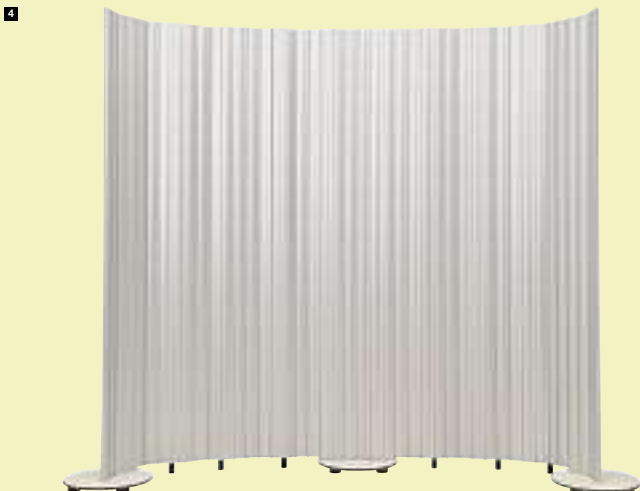

**1 DUNAS
E.02**

Sofa, mit Armlehne, Gestell Alu eloxiert matt, Bezug Textilne (Batyline®/Twitchell), wetterfest
Canapé, avec accoudoirs, châssis alu éloxé mat, revêtement Textilne (Batyline®/Twitchell), résistant aux intempéries

Erhältliche Grössen/*Dimensions disponibles:*
91, 101, 111, 121, 131, 141, 151, 161 cm

Farben: schwarz, weiss
Couleurs: noir, blanc

**2 DUNAS
E.01**

Sofa, ohne Armlehne, Gestell Alu eloxiert matt, Bezug Textilne (Batyline®/Twitchell), wetterfest
Canapé, sans accoudoirs, châssis alu éloxé mat, revêtement Textilne (Batyline®/Twitchell), résistant aux intempéries

Erhältliche Grössen/*Dimensions disponibles:*
80, 90, 100, 110, 140, 150 cm

**3 DUNAS
E.19**

Hocker/Fussstütze, Gestell Alu eloxiert matt, Bezug Textilne (Batyline®/Twitchell), wetterfest
Tabouret/repose-pieds, châssis alu éloxé mat, revêtement Textilne (Batyline®/Twitchell), résistant aux intempéries

Erhältliche Grössen/*Dimensions disponibles:*
60, 70, 80, 90, 100 cm

Farben: schwarz, weiss
Couleurs: noir, blanc

**4 BIOMBO
E.MR.H**

Trennwand, Alu eloxiert matt
Länge 200 x Höhe 150 cm
*Cloison, alu éloxé mat
Longueur 200 x hauteur 150 cm*

Andere Grössen auf Anfrage