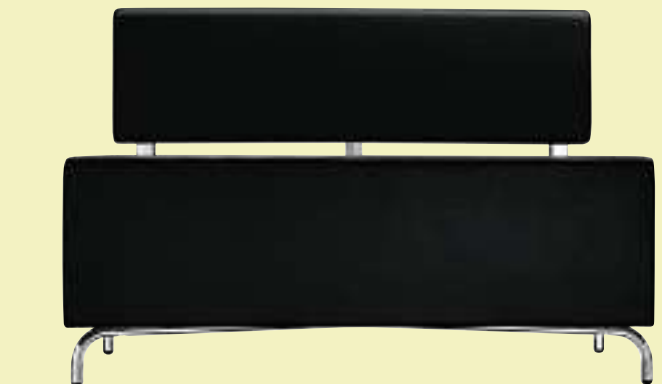

DADO gibt es in verschiedenen Variationen, z.B. auch mit schwer entflammaren Stoffen.

Verlangen Sie unseren DADO-Katalog!

DADO existe en différentes variations, par exemple aussi en tissu difficilement inflammable.

Demandez notre catalogue DADO!

**1 DADO
MM.261**

Corner, Gestell Stahlrohr verchromt, gepolstert, Kategorie B und E
Fauteuil d'angle, châssis tube d'acier chromé, rembourré, catégorie B et E

**2 DADO
MM.260**

Sessel, Gestell Stahlrohr verchromt, gepolstert, Kategorie B und E
Fauteuil, châssis tube d'acier chromé, rembourré, catégorie B et E

**3 DADO
MM.262**

Hocker, Gestell Stahlrohr verchromt, gepolstert, Kategorie B und E
Tabouret, châssis tube d'acier chromé, rembourré, catégorie B et E

**4 DADO
MM.266**

Doppelhocker, Gestell Stahlrohr verchromt, gepolstert, Kategorie B und E
Double tabouret, châssis tube d'acier chromé, rembourré, catégorie B et E

**5 DADO
MM.264**

Doppelbank, Gestell Stahlrohr verchromt, gepolstert, Kategorie B und E
Double banc, châssis tube d'acier chromé, rembourré, catégorie B et E

2

3

5

4