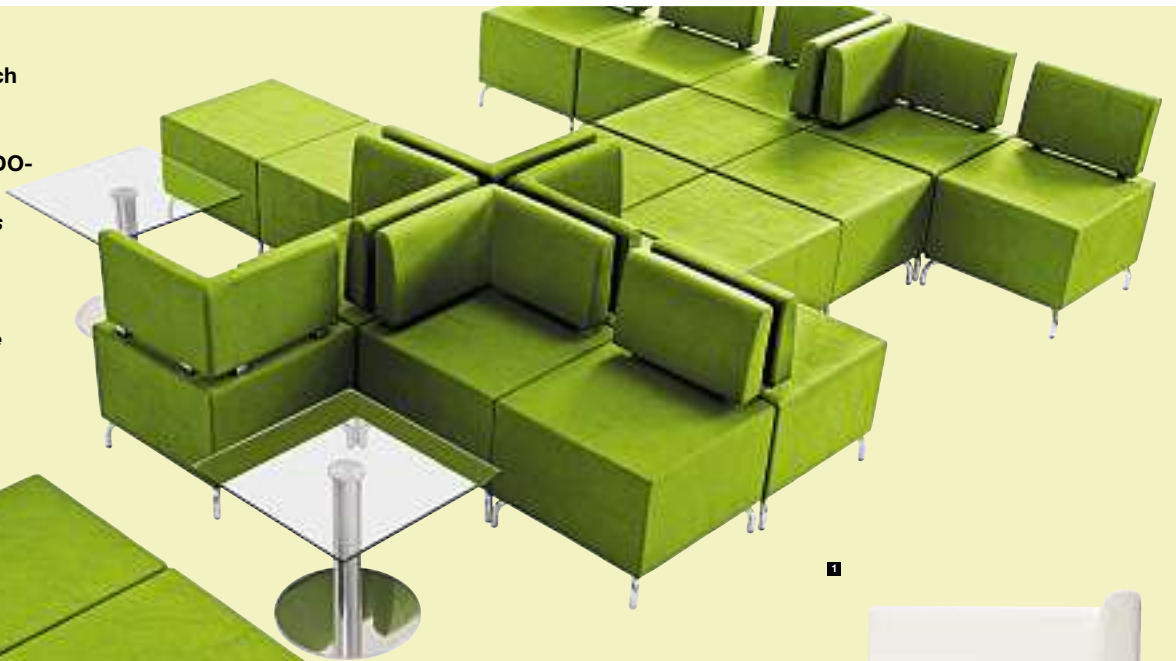

DADO gibt es in verschiedenen Variationen, z.B. auch mit schwer entflammaren Stoffen.

Verlangen Sie unseren DADO-Katalog!

DADO existe en différentes variations, par exemple aussi en tissu difficilement inflammable.

Demandez notre catalogue DADO!

**1 DADO
MM.261**

Corner, Gestell Stahlrohr verchromt, gepolstert, Kategorie B und E
Fauteuil d'angle, châssis tube d'acier chromé, rembourré, catégorie B et E

**2 DADO
MM.260**

Sessel, Gestell Stahlrohr verchromt, gepolstert, Kategorie B und E
Fauteuil, châssis tube d'acier chromé, rembourré, catégorie B et E

**3 DADO
MM.262**

Hocker, Gestell Stahlrohr verchromt, gepolstert, Kategorie B und E
Tabouret, châssis tube d'acier chromé, rembourré, catégorie B et E

**4 DADO
MM.266**

Doppelhocker, Gestell Stahlrohr verchromt, gepolstert, Kategorie B und E
Double tabouret, châssis tube d'acier chromé, rembourré, catégorie B et E

**5 DADO
MM.264**

Doppelbank, Gestell Stahlrohr verchromt, gepolstert, Kategorie B und E
Double banc, châssis tube d'acier chromé, rembourré, catégorie B et E