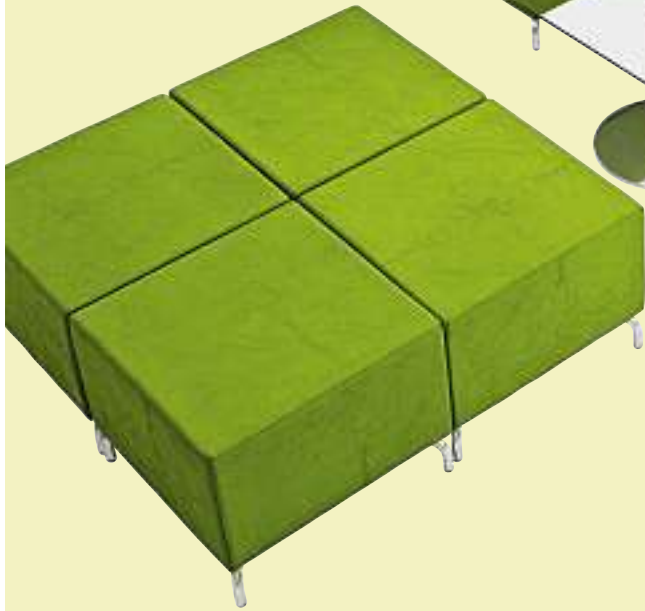

DADO gibt es in verschiedenen Variationen, z.B. auch mit schwer entflammaren Stoffen.

Verlangen Sie unseren DADO-Katalog!

DADO existe en différentes variations, par exemple aussi en tissu difficilement inflammable.

Demandez notre catalogue DADO!

**1 DADO
MM.261**

Corner, Gestell Stahlrohr verchromt, gepolstert, Kategorie B und E
Fauteuil d'angle, châssis tube d'acier chromé, rembourré, catégorie B et E

**2 DADO
MM.260**

Sessel, Gestell Stahlrohr verchromt, gepolstert, Kategorie B und E
Fauteuil, châssis tube d'acier chromé, rembourré, catégorie B et E

**3 DADO
MM.262**

Hocker, Gestell Stahlrohr verchromt, gepolstert, Kategorie B und E
Tabouret, châssis tube d'acier chromé, rembourré, catégorie B et E

**4 DADO
MM.266**

Doppelhocker, Gestell Stahlrohr verchromt, gepolstert, Kategorie B und E
Double tabouret, châssis tube d'acier chromé, rembourré, catégorie B et E

**5 DADO
MM.264**

Doppelbank, Gestell Stahlrohr verchromt, gepolstert, Kategorie B und E
Double banc, châssis tube d'acier chromé, rembourré, catégorie B et E