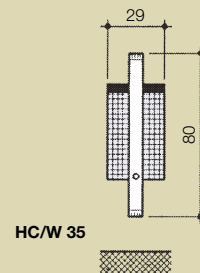

HC-HCC/W

Zur Wandbefestigung
A fixation murale

HC/W 35

CH.32007 HC/W35

Korb 35 Liter, Wandbefestigung, ohne Deckel
Corbeille de 35 litres, à fixation murale,
sans couvercle

CH.32008 HCC/W35

Korb 35 Liter, Wandbefestigung, mit Deckel
Corbeille de 35 litres, à fixation murale,
avec couvercle