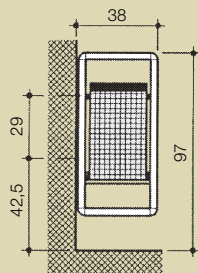

CH.32005 HCC/G35

Korb 35 Liter, mit Granitsockel, mit Deckel
Corbeille de 35 litres, avec socle granit et
couvercle

CH.32025 HCC/G60

Korb 60 Liter, mit Granitsockel, mit Deckel
Corbeille de 60 litres, avec socle granit et
couvercle

HC-HCC/W

Zur Wandbefestigung
A fixation murale

HC/W 35

HCC/W 35

CH.32007 HC/W35

Korb 35 Liter, Wandbefestigung, ohne Deckel
Corbeille de 35 litres, à fixation murale,
sans couvercle

CH.32008 HCC/W35

Korb 35 Liter, Wandbefestigung, mit Deckel
Corbeille de 35 litres, à fixation murale,
avec couvercle