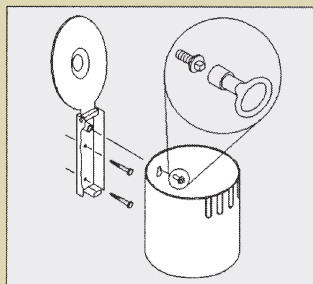

HP

Aschenbecher
Cendrier

HP

HP/W

CH.32030 HP

Aschenbecher
Cendrier

CH.32031 HP/W

Aschenbecher an Wand
Cendrier mural