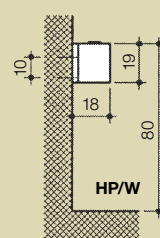

HP

Aschenbecher
Cendrier

HP/W

CH.32030 HP

Aschenbecher
Cendrier

CH.32031 HP/W

Aschenbecher an Wand
Cendrier mural