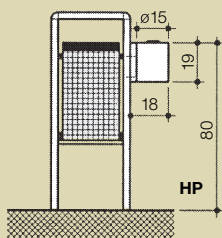

HP

Aschenbecher
Cendrier

HP

CH.32030 HP

Aschenbecher
Cendrier

CH.32031 HP/W

Aschenbecher an Wand
Cendrier mural